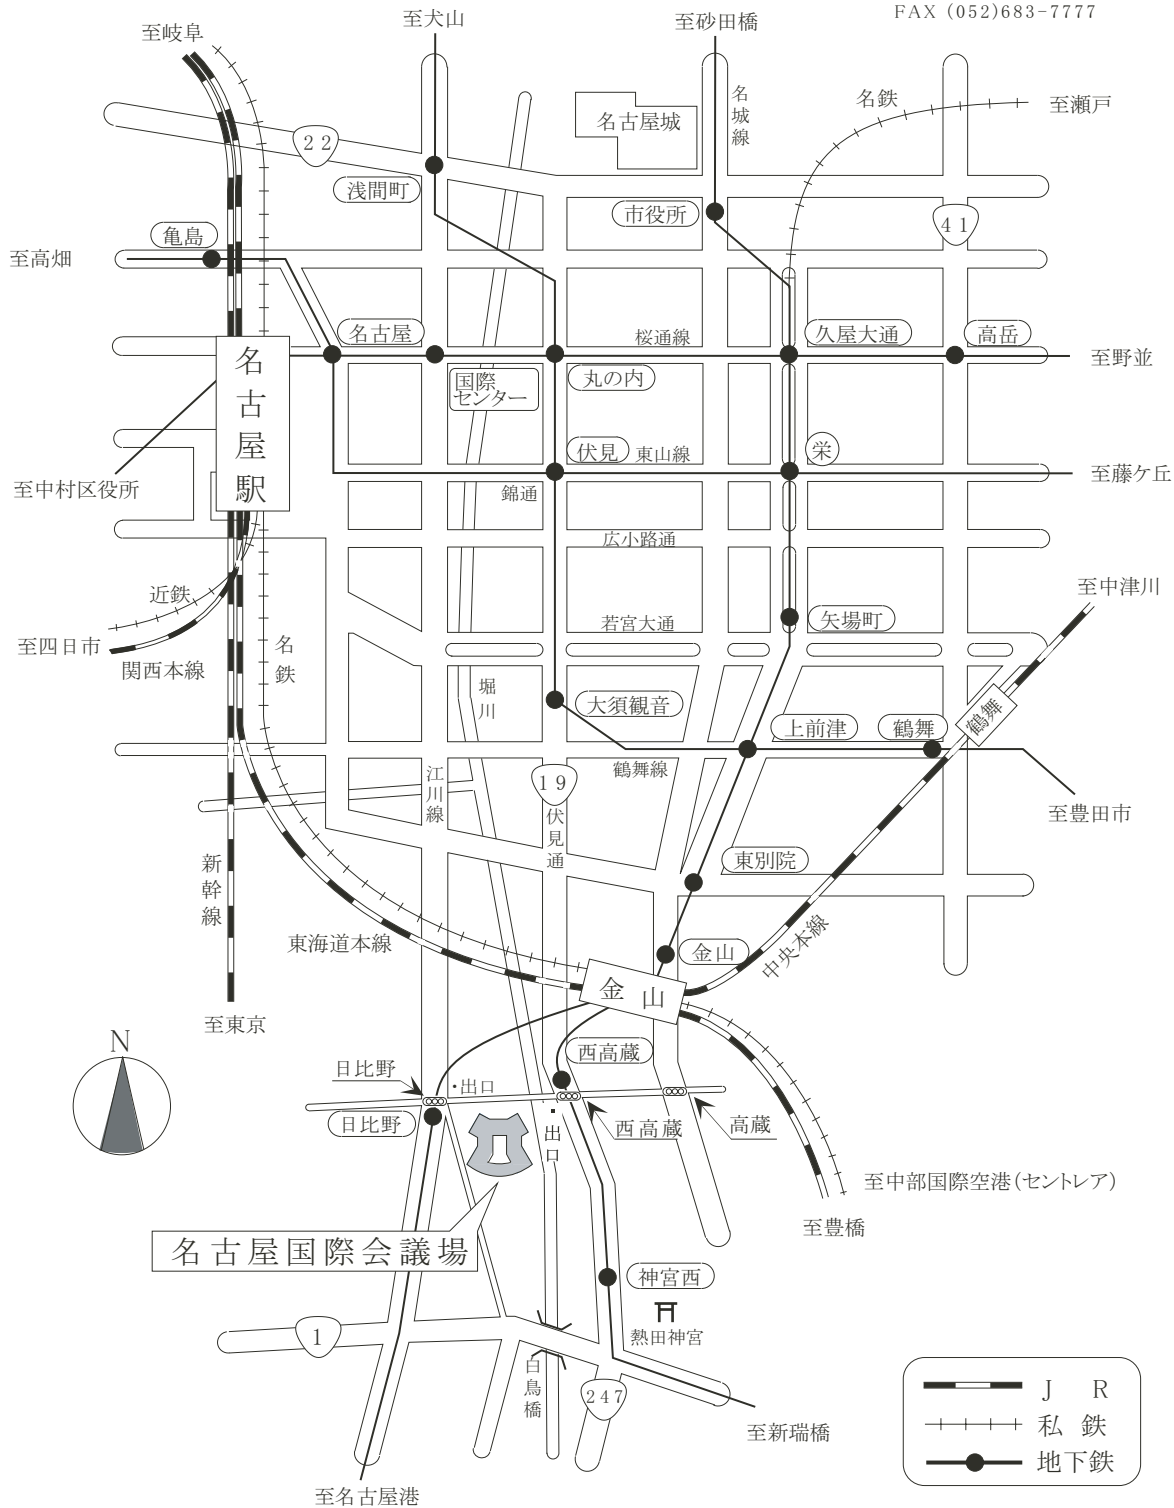

交通のご案内

名古屋国際会議場

〒456-0036 名古屋市熱田区熱田西町1番1号

TEL (052)683-7711

FAX (052)683-7777

名古屋駅 近鉄線 名鉄線 JR線 東海道新幹線	タクシー	名古屋駅 → 名古屋国際会議場	約20分	約2,000円
	地下鉄	名古屋駅 → 東山線「栄」 桜通線「久屋大通」 のりかえ → 名城線「日比野」下車 → 名古屋国際会議場 「西高蔵」下車 徒歩約5分	約20分	地下鉄230円
中部国際空港 セントレア	名鉄線 + 地下鉄	中部国際空港 → 空港線快速特急25分 → 金山 → 地下鉄2分 名港線「日比野」下車 → 名古屋国際会議場 名城線「西高蔵」下車 徒歩約5分	約40分	空港線 1,140円 地下鉄 200円

● 公共交通機関をご利用ください